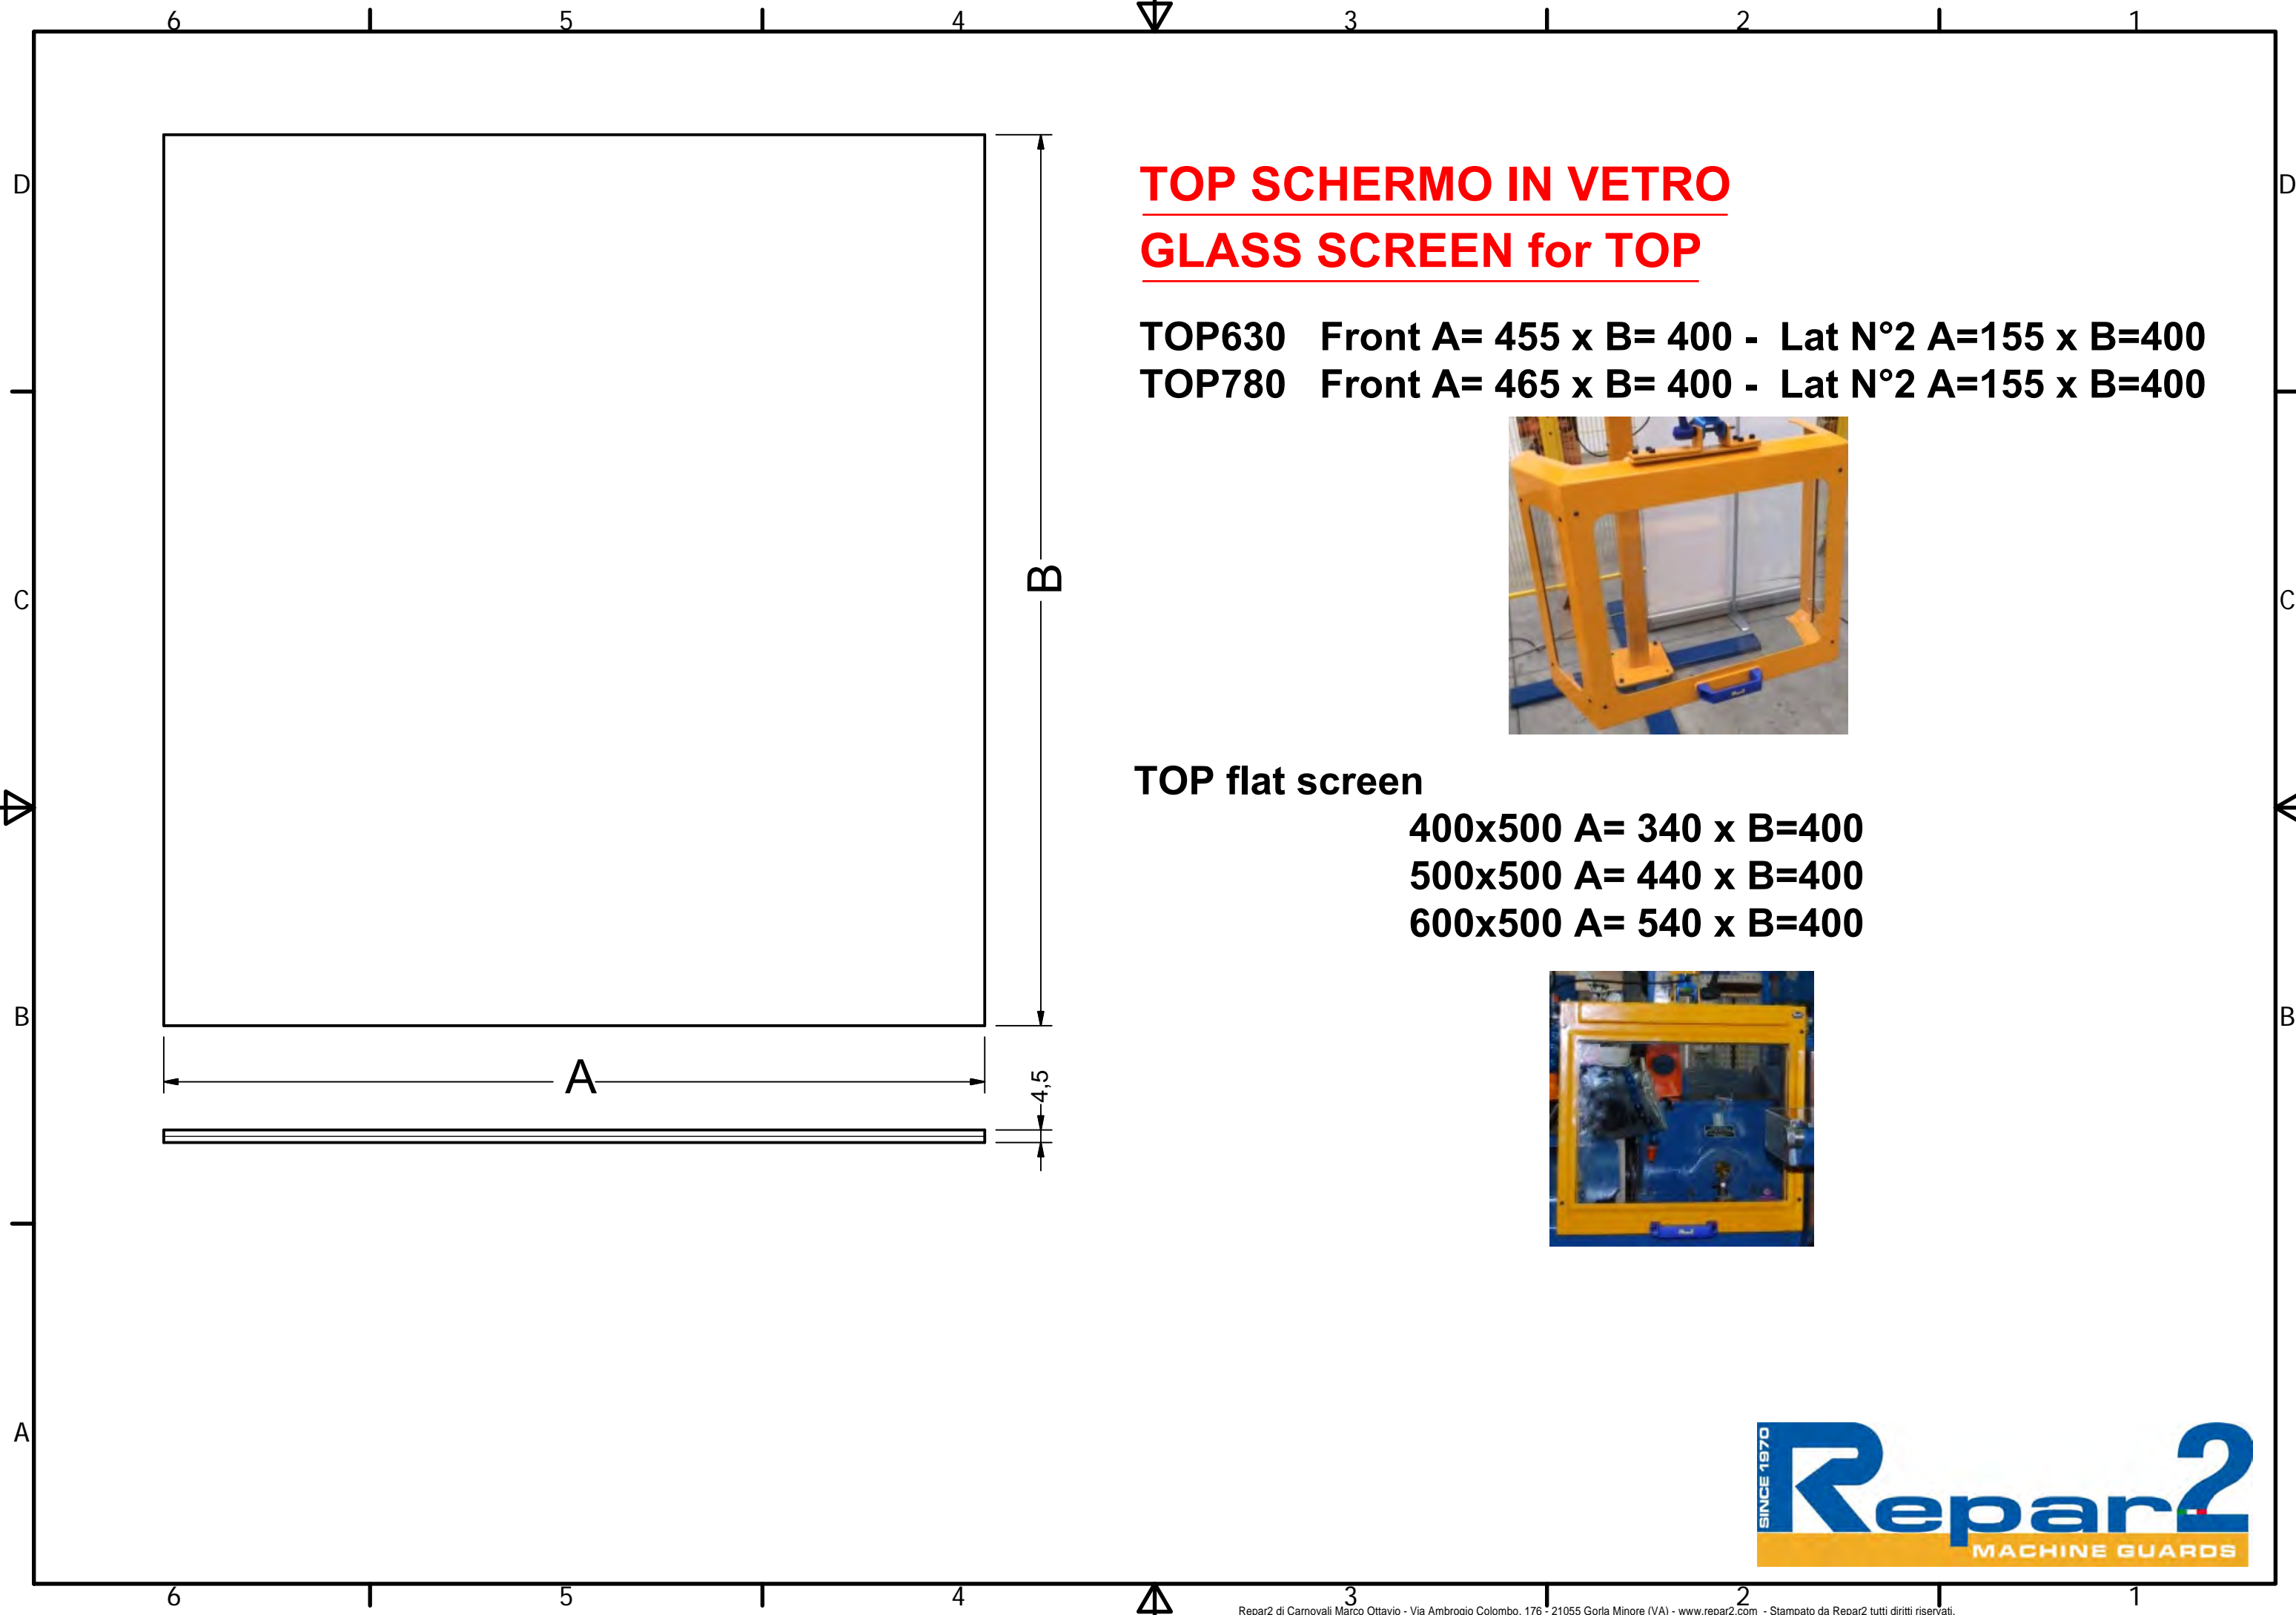

Glass for Guards

Major SCHERMO IN VETRO GLASS SCREEN for Major

MAJOR 700 - VT- Front-	A-280 x B-353	Up A-273 x B-350
MAJOR 800 - VT- Front-	A-350 x B-330	Up A-273 x B-350
MAJOR 1000 - VT - Front-	A-350 x B-420	Up A-273 x B-350
MAJOR 1200 - VT - Front-	A-490 x B-350	Up A-273 x B-350
MAJOR 1500 - VT - Front-	A-625 x B-350	Up A-273 x B-350

Minor SCHERMO IN VETRO
GLASS SCREEN for Minor

MINOR AER VT- Front A- 210 x B- 450 Up A- 210 x B- 450
MINOR SPECIAL VT- Front A- 265 x B- 450 Up A- 210 x B- 450

VT SCHERMO IN VETRO
GLASS SCREEN for VT

- VT 300x240- N°3- A= 225 x B- 55**
- VT 350x240- N°3- A= 225 x B- 70**
- VT 400x240- N°3- A= 225 x B- 80**
- VT 450x240- N°3- A= 225 x B- 92**
- VT 500x240- N°3- A= 225 x B- 105**
- VT 600x240- N°3- A= 225 x B- 135**

IE SCHERMO IN VETRO
GLASS SCREEN for IE

IE/A Front A=250 x B=230 - UP A=250 x B=210

IE/B Front A=322 x B=300 - UP A=315 x B=300

TOP SCHERMO IN VETRO
GLASS SCREEN for TOP

TOP630 Front A= 455 x B= 400 - Lat N°2 A=155 x B=400
TOP780 Front A= 465 x B= 400 - Lat N°2 A=155 x B=400

TOP flat screen

400x500 A= 340 x B=400
500x500 A= 440 x B=400
600x500 A= 540 x B=400

MO SCHERMO IN VETRO
GLASS SCREEN for MO

MO2VSM
MO2LCMDS

MO2LSM
MO2VCMDS

MO2LCMA3

A=227 x B=185

MO3LCMA3